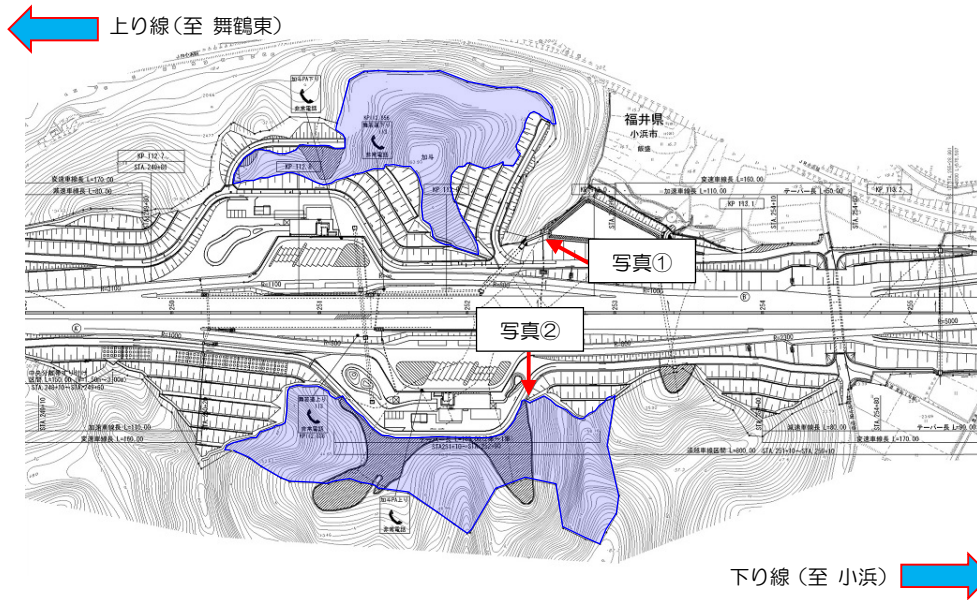

かど 加斗パーキングエリア（上・下）

所在地：(上) 福井県小浜市飯盛
(下) 福井県小浜市かど
路線：舞鶴若狭自動車道
面積：約(上・下) 22,000㎡
お問合せ先：西日本高速道路株式会社 関西支社
保安サービス事業部 管理課
TEL06-6344-8888 (代表)

写真①（下り線側）

写真②（上り線側）