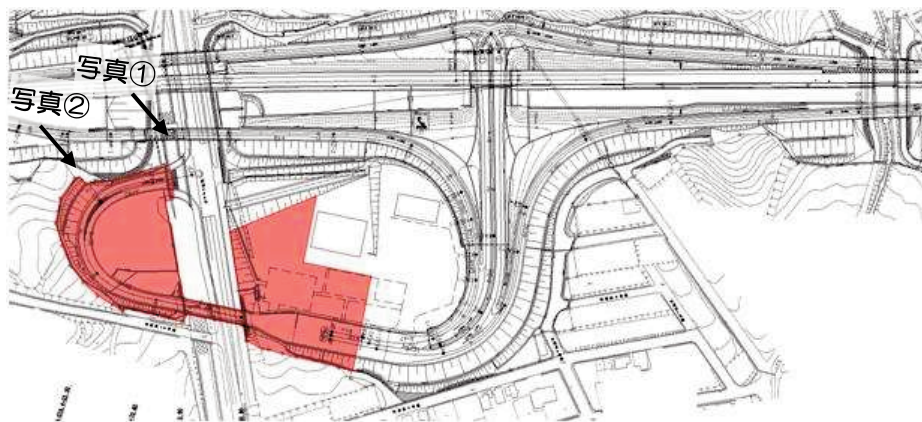

旧虻田洞爺湖インターチェンジ

到 函館

到 室蘭

所在地：北海道虻田郡洞爺湖町泉

路線：道央自動車道

面積：約14,500㎡

お問合せ先：東日本高速道路(株) 北海道支社
道路事業部 用地・資産管理課
TEL011-896-5211 (代表)

写真①