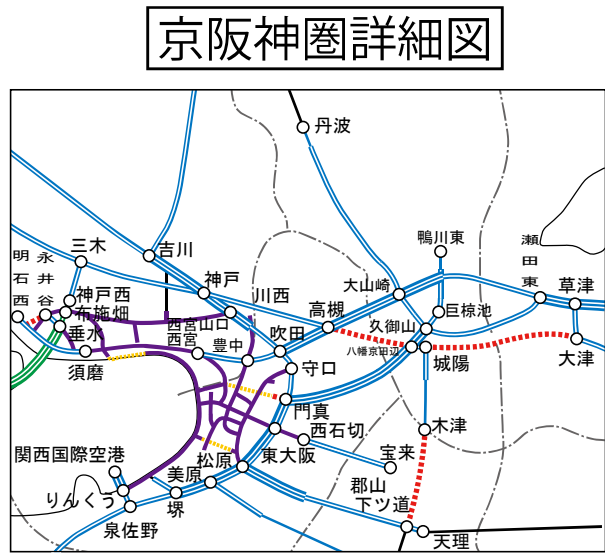

全国路線図

西日本高速道路(株)

阪神高速道路(株)

首都高速道路(株)

東日本高速道路(株)

本州四国連絡高速道路(株)

中日本高速道路(株)

凡 例	
東日本・中日本・西日本 高速道路株式会社	供用済区間 6車線 4車線 2車線 事業中区間
本州四国連絡高速道路株式会社	供用済区間 6車線 4車線 2車線 事業中区間
首都高速道路株式会社	供用済区間 事業中区間
阪神高速道路株式会社	供用済区間 事業中区間
その他の道路(平成30年度末時点)	供用済区間 事業中・調査中区間

事業中のIC・JCT名は仮称

令和元年7月1日現在