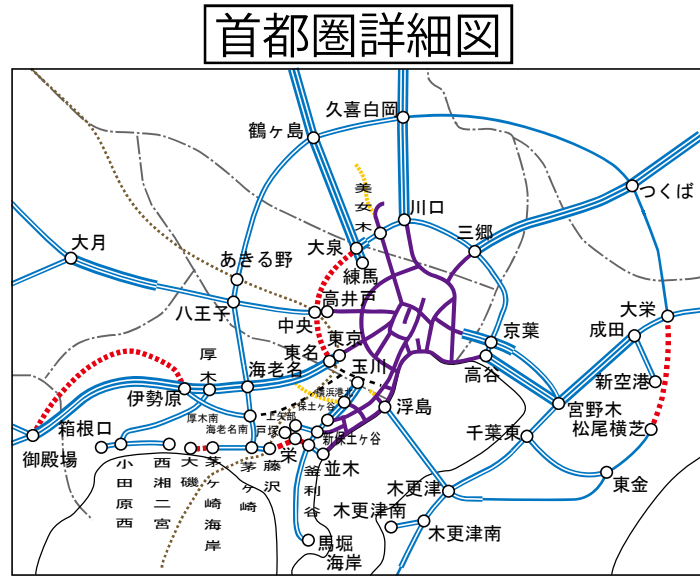

全国路線図

西日本高速道路(株)

阪神高速道路(株)

首都高速道路(株)

東日本高速道路(株)

本州四国連絡高速道路(株)

中日本高速道路(株)

凡 例	
東日本・中日本・西日本 高速道路株式会社	供用済区間 6車線 4車線 2車線 事業中区間
本州四国連絡高速道路株式会社	供用済区間 6車線 4車線 2車線 事業中区間
首都高速道路株式会社	供用済区間 事業中区間
阪神高速道路株式会社	供用済区間 事業中区間
その他の道路(平成30年度末時点)	供用済区間 事業中・調査中区間

事業中のIC・JCT名は仮称

令和元年7月1日現在