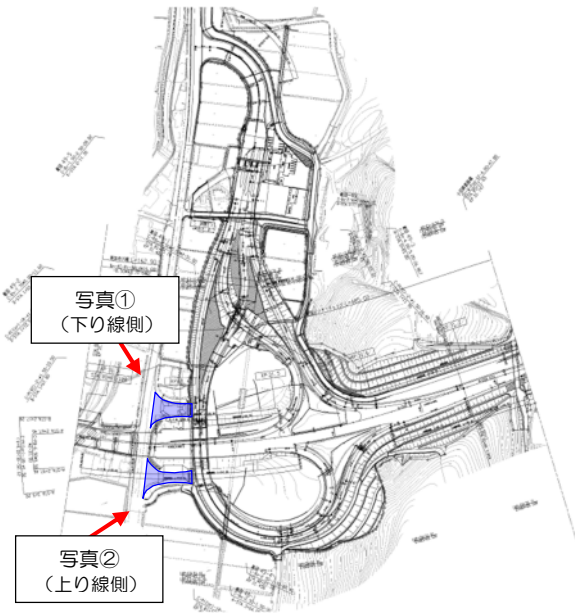

しいだ
榎田インターチェンジ

所在地：福岡県筑上郡筑上町大字上ノ河内
路線：東九州自動車道
面積：約1,200㎡
お問合せ先：西日本高速道路株式会社 九州支社
保全サービス事業部 管理課
TEL092-260-6111 (代表)

写真① (下り線側)

写真② (上り線側)