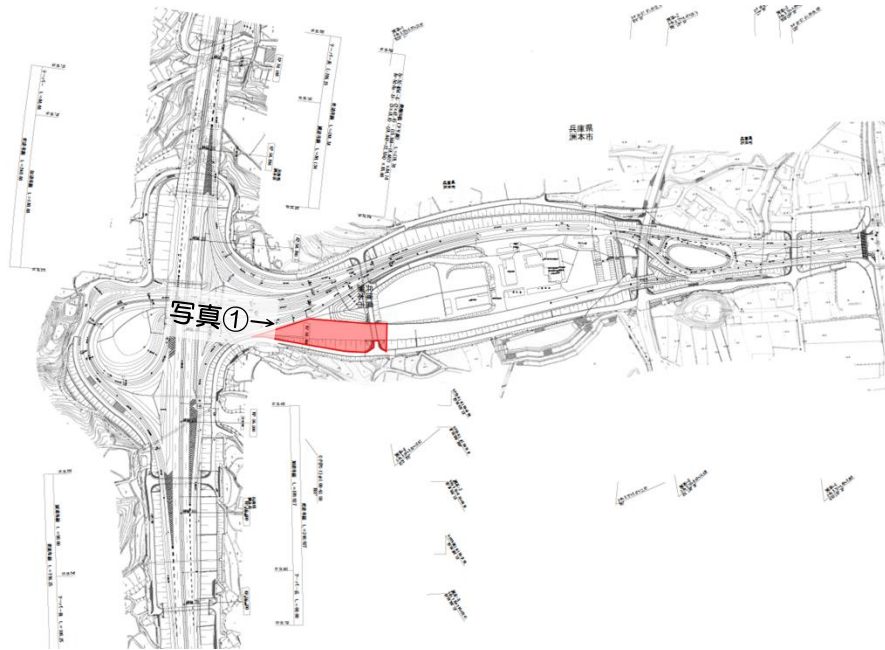

洲本インターチェンジ

至：神戸

至：徳島

所在地：兵庫県洲本市納

路線：神戸淡路鳴門自動車道

面積：約3,500㎡

お問合せ先：本州四国連絡高速道路(株)

鳴門管理センター 管理グループ