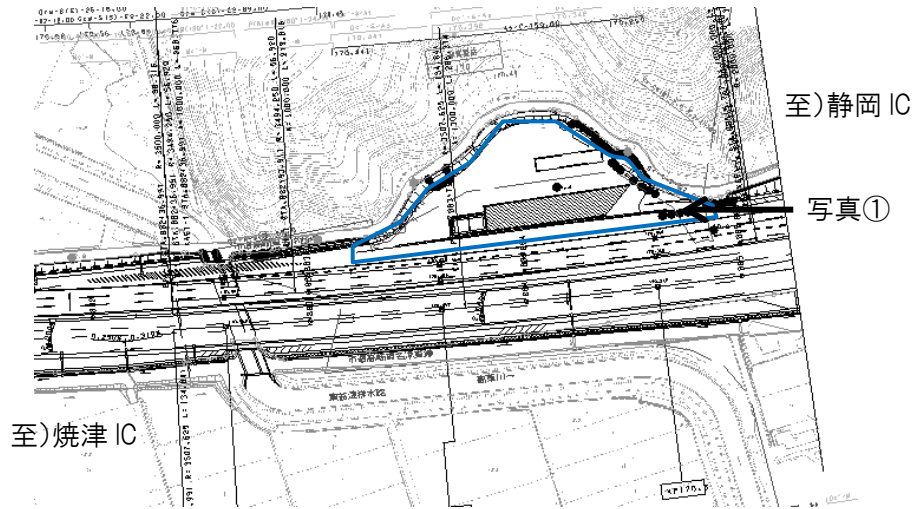

旧日本坂パーキングエリア（上）

所在地：静岡県焼津市高崎字宝録ヶ谷

路線：東名高速道路

面積：約3,000㎡

お問い合わせ先：中日本高速道路会社

保全企画本部 道路・不動産チーム

TEL052-222-1620（代表）

旧 PA(上)の跡地