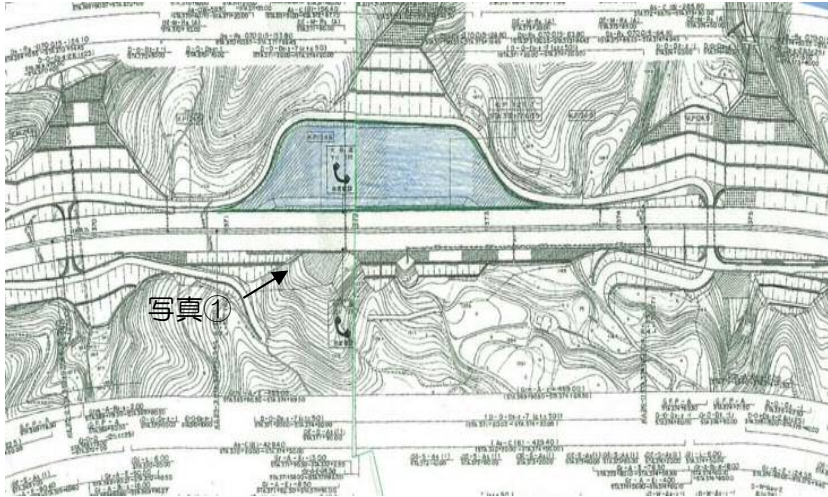

大分トールバリア

所在地：大分県大分市金谷迫

路線：大分自動車道

面積：約9,400㎡

お問合せ先：西日本高速道路株式会社 九州支社

保全サービス事業部 管理課

TEL092-260-6111（代表）