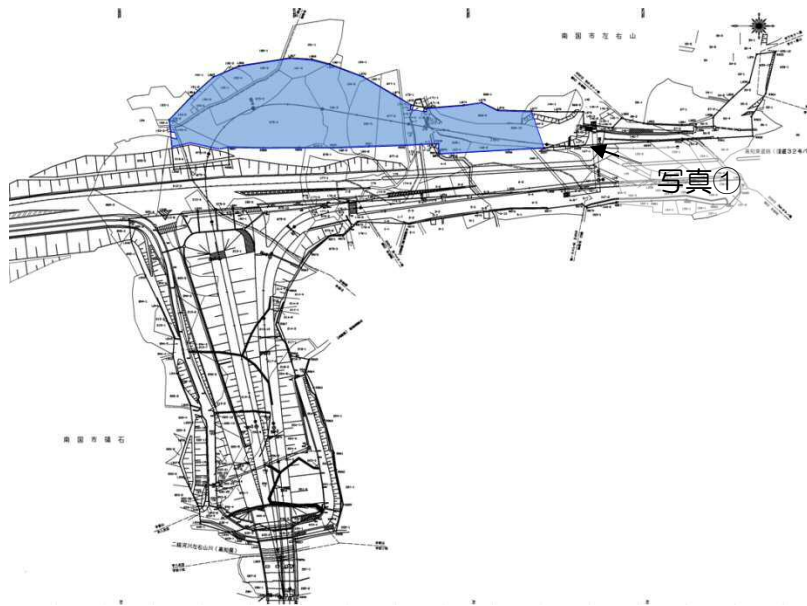

南国インターチェンジ

所在地：高知県南国市領石

路線：高知自動車道

面積：約7,000m²

お問合せ先：西日本高速道路株式会社 四国支社

保全サービス事業部 管理課

TEL087-823-2111 (代表)