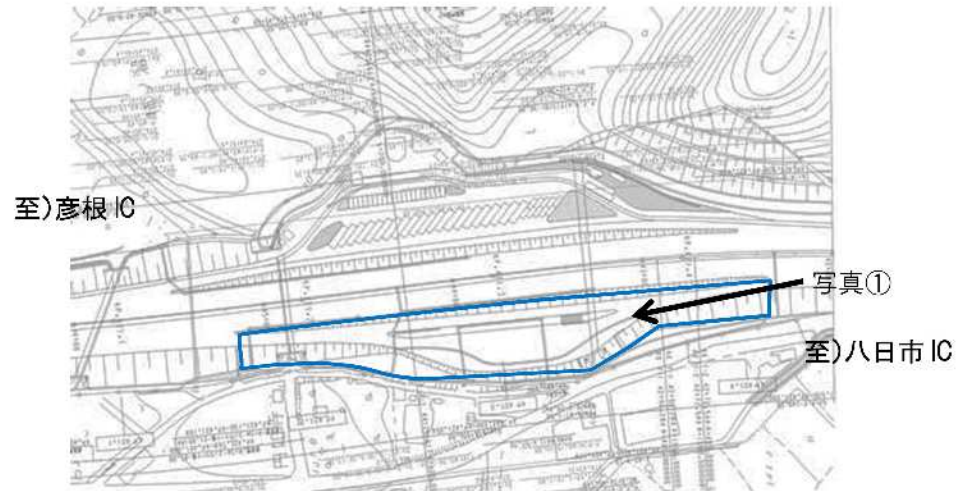

旧甲良PA

※当該休憩施設は現在廃止

所在地：滋賀県犬上郡甲良町大字池寺字寺道付近

路 線：名神高速道路

面 積：約9,000㎡

お問合せ先：中日本高速道路会社 本社

保全企画本部 道路管理課

TEL 052-222-1620 (代表)

旧PA(上)の跡地