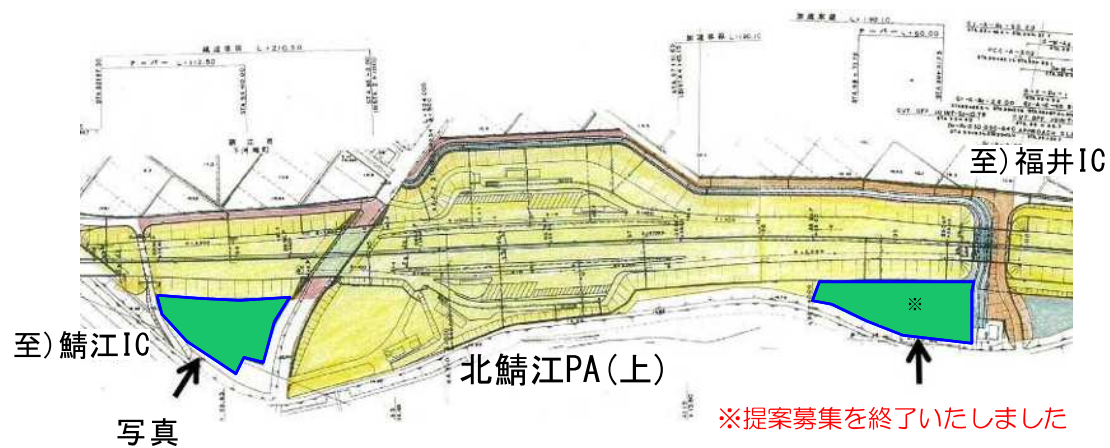

北鯖江パーキングエリア（上）

所在地：福井県鯖江市下河端町88字高畑ヶ付近

路線：北陸自動車道

面積：約4,300㎡

お問合せ先：中日本高速道路株式会社 本社

保全企画本部 道路管理課

TEL 052-222-1620（代表）

写真