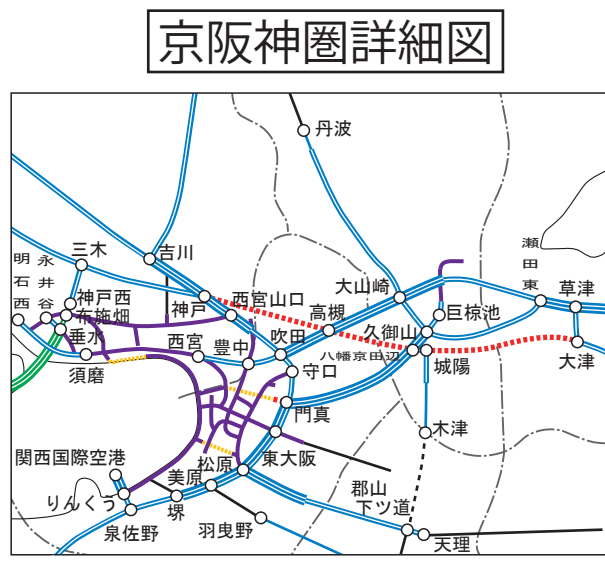

# 全国路線図

西日本高速道路(株)

阪神高速道路(株)

首都高速道路(株)

東日本高速道路(株)

本州四国連絡高速道路(株)

中日本高速道路(株)

凡例	
東日本・中日本・西日本 高速道路株式会社	
供用済区間	6車線 4車線 2車線
事業中区間	■■■■■■
本州四国連絡高速道路株式会社	
供用済区間	6車線 4車線 2車線
首都高速道路株式会社	
供用済区間	■■■■■■
事業中区間	■■■■■■
阪神高速道路株式会社	
供用済区間	■■■■■■
事業中区間	■■■■■■
その他の道路(平成28年度末時点)	
供用済区間	———
事業中・調査中区間	- - - - -