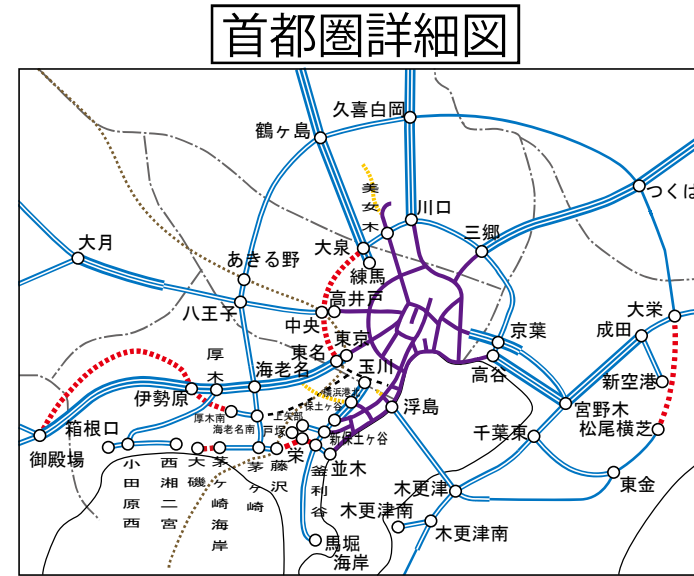

全国路線図

西日本高速道路(株)

阪神高速道路(株)

首都高速道路(株)

本州四国連絡高速道路(株)

中日本高速道路(株)

東日本高速道路(株)

凡 例	
東日本・中日本・西日本 高速道路株式会社	供用済区間 6車線 4車線 2車線 事業中區間
本州四国連絡高速道路株式会社	供用済区間 6車線 4車線 2車線 事業中區間
首都高速道路株式会社	供用済区間 事業中區間
阪神高速道路株式会社	供用済区間 事業中區間
その他の道路(平成29年度末時点)	供用済区間 事業中・調査中區間