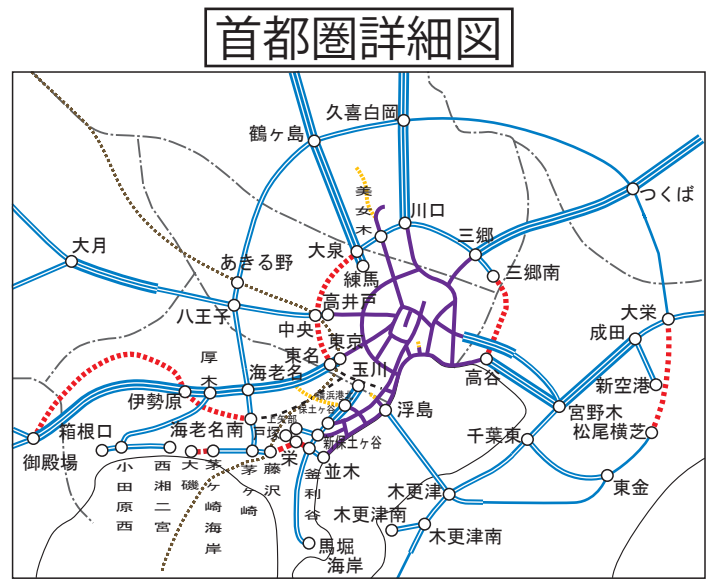

# 全国路線図

西日本高速道路(株)

阪神高速道路(株)

首都高速道路(株)

東日本高速道路(株)

本州四国連絡高速道路(株)

中日本高速道路(株)

凡例	
東日本・中日本・西日本 高速道路株式会社	
供用済区間	6車線 4車線 2車線
事業中区間	■■■■■■
本州四国連絡高速道路株式会社	
供用済区間	6車線 4車線 2車線
首都高速道路株式会社	
供用済区間	■■■■■■
事業中区間	■■■■■■
阪神高速道路株式会社	
供用済区間	■■■■■■
事業中区間	■■■■■■
その他の道路(平成28年度末時点)	
供用済区間	———
事業中・調査中区間	- - - - -