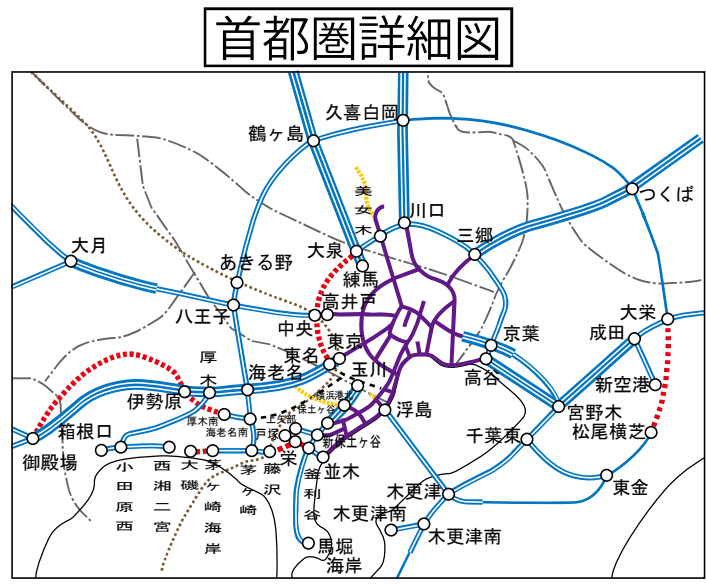

# 全国路線図

西日本高速道路(株)

阪神高速道路(株)

首都高速道路(株)

本州四国連絡高速道路(株)

中日本高速道路(株)

東日本高速道路(株)

凡 例	
東日本・中日本・西日本 高速道路株式会社	供用済区間 6車線 4車線 2車線 事業中區間
本州四国連絡高速道路株式会社	供用済区間 6車線 4車線 2車線 事業中區間
首都高速道路株式会社	供用済区間 事業中區間
阪神高速道路株式会社	供用済区間 事業中區間
その他の道路(平成29年度末時点)	供用済区間 事業中・調査中區間