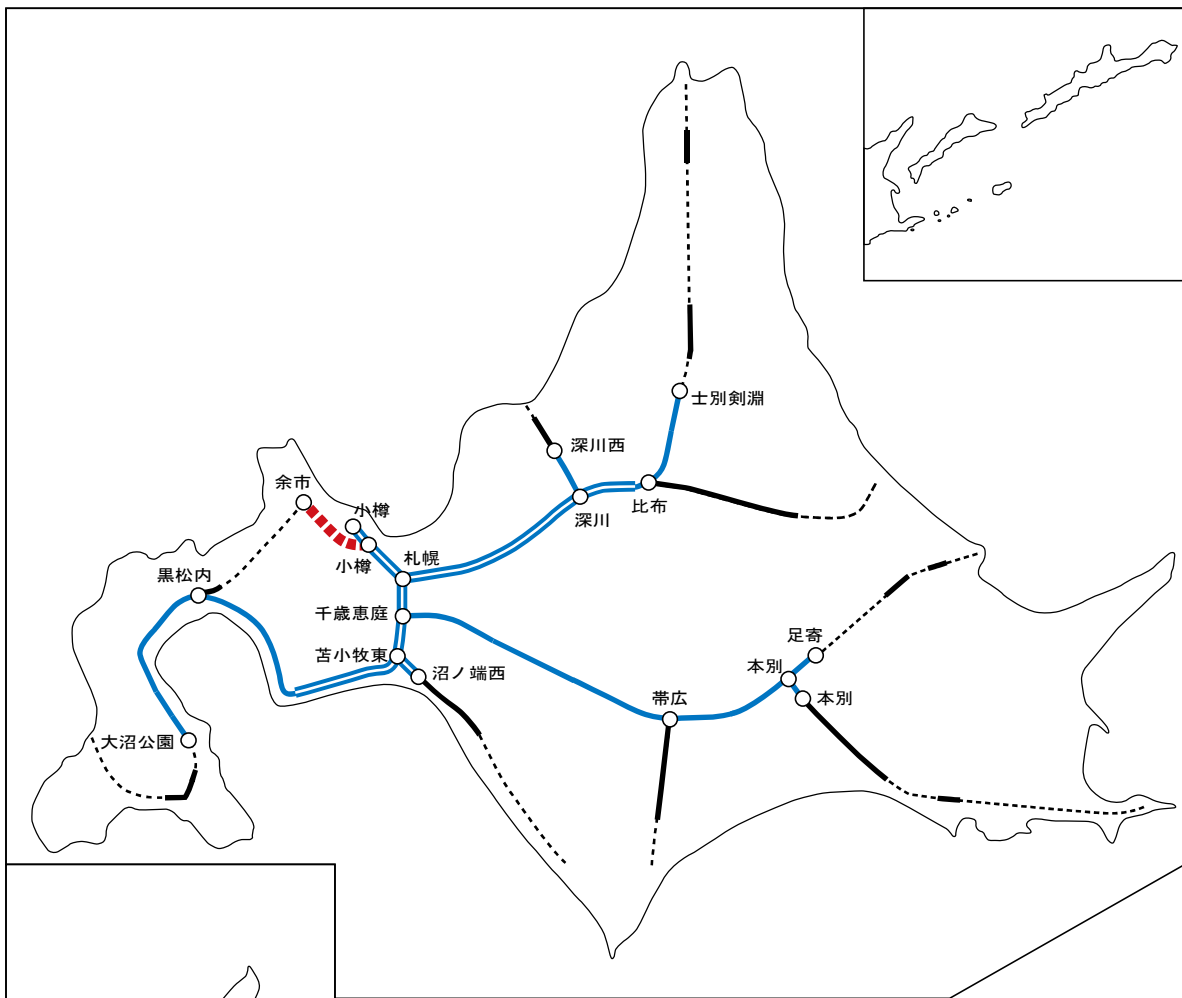

# 全国路線図

西日本高速道路(株)

阪神高速道路(株)

首都高速道路(株)

東日本高速道路(株)

本州四国連絡高速道路(株)

中日本高速道路(株)

凡 例	
東日本・中日本・西日本 高速道路株式会社	供用済区間 6車線 4車線 2車線 事業中区間
本州四国連絡高速道路株式会社	供用済区間 6車線 4車線 2車線 事業中区間
首都高速道路株式会社	供用済区間 事業中区間
阪神高速道路株式会社	供用済区間 事業中区間
その他の道路(平成29年度末時点)	供用済区間 事業中・調査中区間

事業中のIC・JCT名は仮称

平成30年8月1日現在