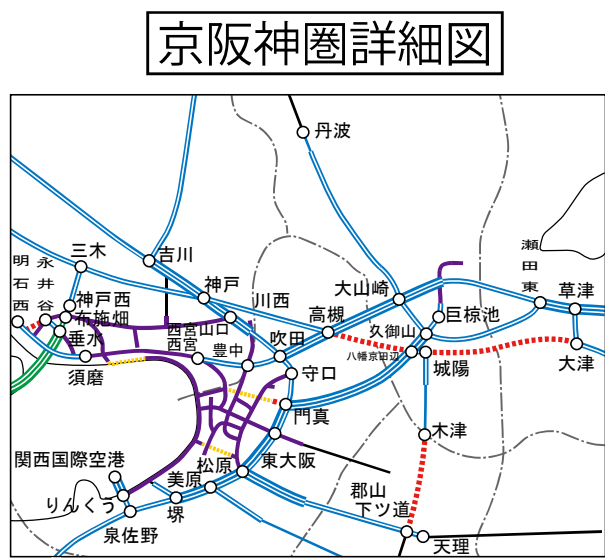

# 全国路線図

西日本高速道路(株)

阪神高速道路(株)

首都高速道路(株)

東日本高速道路(株)

本州四国連絡高速道路(株)

中日本高速道路(株)

凡 例	
東日本・中日本・西日本 高速道路株式会社	供用済区間 6車線 4車線 2車線 事業中区間
本州四国連絡高速道路株式会社	供用済区間 6車線 4車線 2車線 事業中区間
首都高速道路株式会社	供用済区間 事業中区間
阪神高速道路株式会社	供用済区間 事業中区間
その他の道路(平成29年度末時点)	供用済区間 事業中・調査中区間