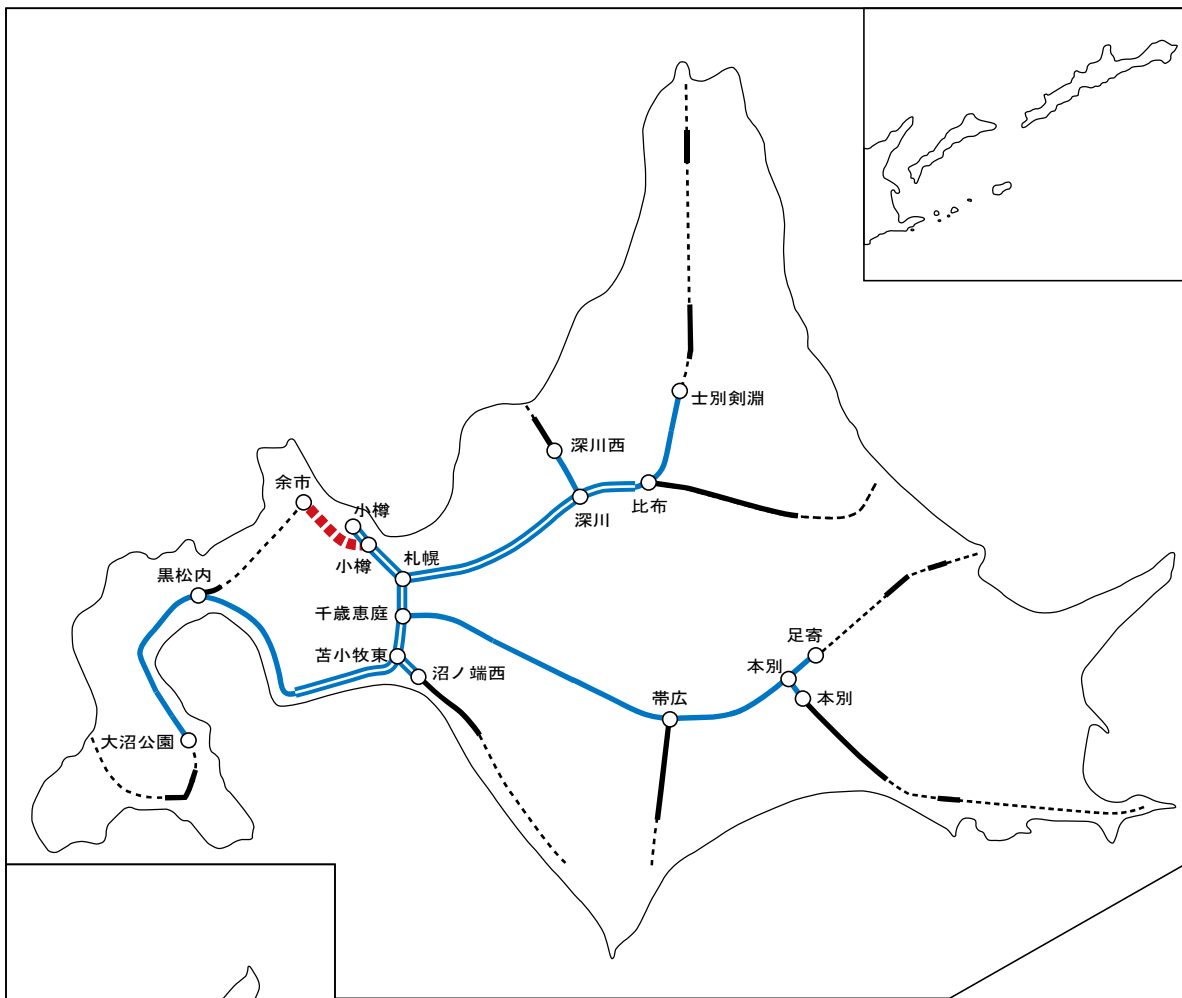

# 全国路線図

西日本高速道路(株)

阪神高速道路(株)

首都高速道路(株)

東日本高速道路(株)

本州四国連絡高速道路(株)

中日本高速道路(株)

凡 例	
東日本・中日本・西日本 高速道路株式会社	供用済区間 6車線 4車線 2車線 事業中区間
本州四国連絡高速道路株式会社	供用済区間 6車線 4車線 2車線 事業中区間
首都高速道路株式会社	供用済区間 事業中区間
阪神高速道路株式会社	供用済区間 事業中区間
その他の道路(平成29年度末時点)	供用済区間 事業中・調査中区間

事業中のIC・JCT名は仮称

平成30年6月1日現在