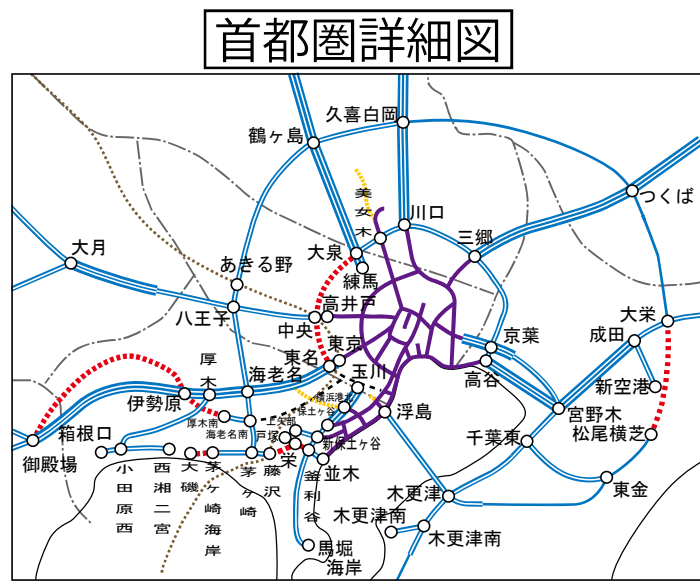

# 全国路線図

西日本高速道路(株)

阪神高速道路(株)

首都高速道路(株)

東日本高速道路(株)

本州四国連絡高速道路(株)

中日本高速道路(株)

凡 例	
東日本・中日本・西日本 高速道路株式会社	供用済区間 6車線 4車線 2車線 事業中区間
本州四国連絡高速道路株式会社	供用済区間 6車線 4車線 2車線 事業中区間
首都高速道路株式会社	供用済区間 事業中区間
阪神高速道路株式会社	供用済区間 事業中区間
その他の道路(平成29年度末時点)	供用済区間 事業中・調査中区間