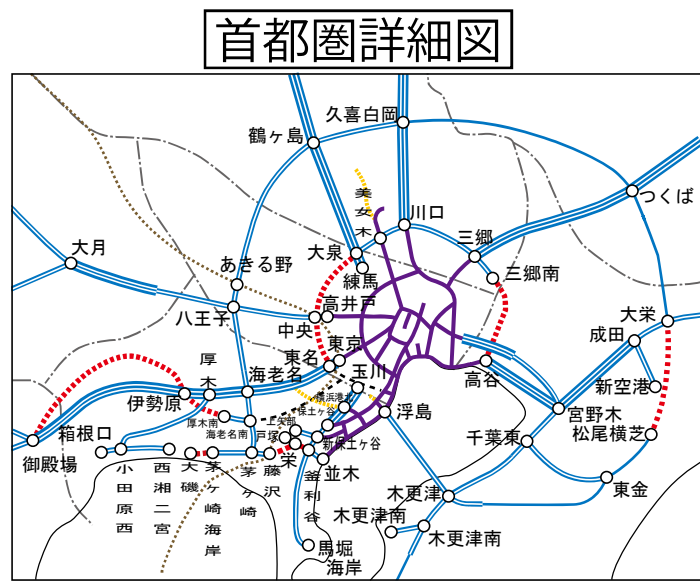

全国路線図

西日本高速道路(株)

阪神高速道路(株)

首都高速道路(株)

本州四国連絡高速道路(株)

中日本高速道路(株)

東日本高速道路(株)

凡 例	
東日本・中日本・西日本 高速道路株式会社	供用済区間 6車線 4車線 2車線 事業中区間
本州四国連絡高速道路株式会社	供用済区間 6車線 4車線 2車線 事業中区間
首都高速道路株式会社	供用済区間 事業中区間
阪神高速道路株式会社	供用済区間 事業中区間
その他の道路(平成29年度末時点)	供用済区間 事業中・調査中区間