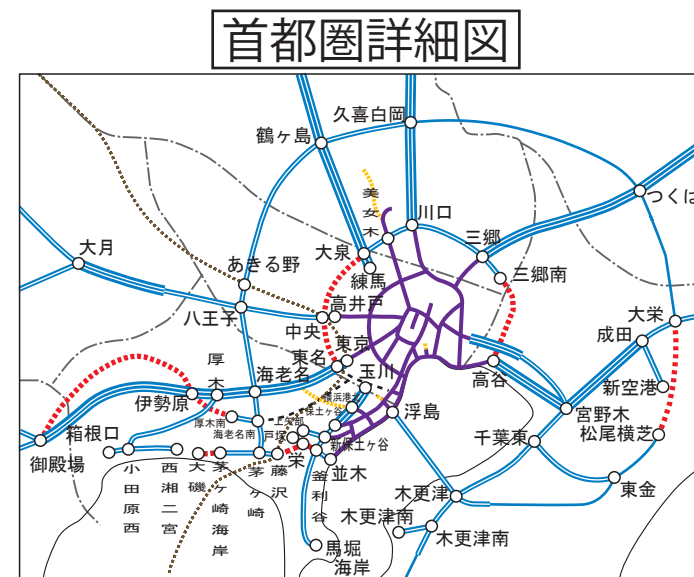

全国路線図

西日本高速道路(株)

京阪神圏詳細図

阪神高速道路(株)

首都圏詳細図

首都高速道路(株)

東日本高速道路(株)

本州四国連絡高速道路(株)

中日本高速道路(株)

凡 例	
東日本・中日本・西日本 高速道路株式会社	
供用済区間	6車線 4車線 2車線
事業中区間	■■■■■■
本州四国連絡高速道路株式会社	
供用済区間	6車線 4車線 2車線
首都高速道路株式会社	
供用済区間	■■■■■■
事業中区間	■■■■■■
その他の道路(平成28年度末時点)	
供用済区間	———
事業中・調査中区間	- - - - -

事業中のIC・JCT名は仮称