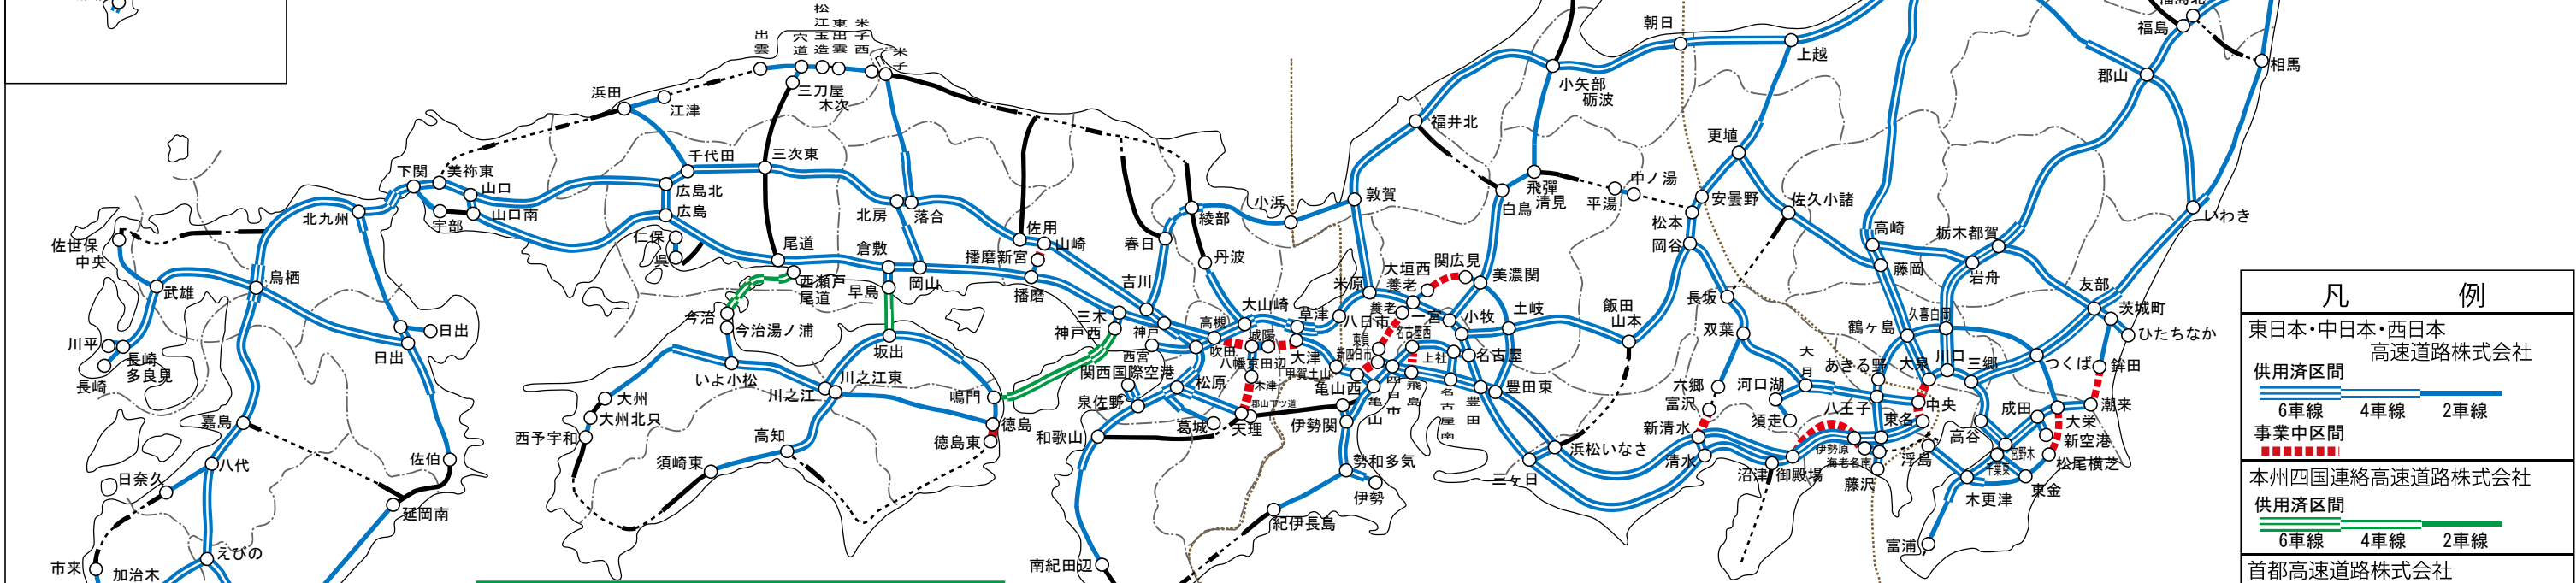

# 全国路線図

西日本高速道路(株)

阪神高速道路(株)

首都高速道路(株)

東日本高速道路(株)

本州四国連絡高速道路(株)

中日本高速道路(株)

凡 例	
東日本・中日本・西日本 高速道路株式会社	供用済区間 6車線 4車線 2車線 事業中区間
本州四国連絡高速道路株式会社	供用済区間 6車線 4車線 2車線 事業中区間
首都高速道路株式会社	供用済区間 事業中区間
阪神高速道路株式会社	供用済区間 事業中区間
その他の道路(平成29年度末時点)	供用済区間 事業中・調査中区間

事業中のIC・JCT名は仮称

平成30年8月1日現在