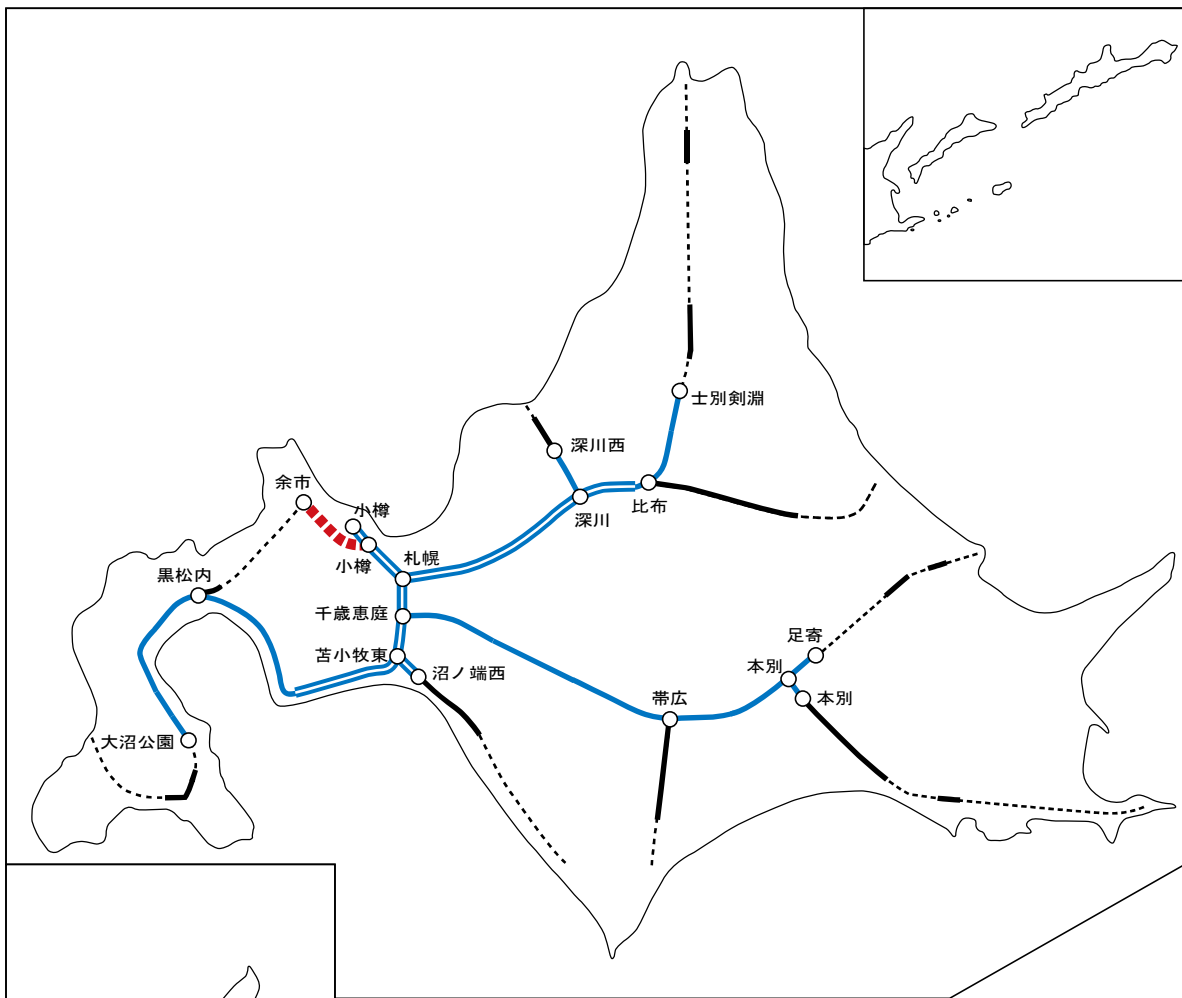

全国路線図

西日本高速道路(株)

阪神高速道路(株)

首都高速道路(株)

本州四国連絡高速道路(株)

中日本高速道路(株)

東日本高速道路(株)

凡 例	
東日本・中日本・西日本 高速道路株式会社	供用済区間 6車線 4車線 2車線 事業中区間
本州四国連絡高速道路株式会社	供用済区間 6車線 4車線 2車線 事業中区間
首都高速道路株式会社	供用済区間 事業中区間
阪神高速道路株式会社	供用済区間 事業中区間
その他の道路(平成29年度末時点)	供用済区間 事業中・調査中区間

事業中のIC・JCT名は仮称

平成30年4月1日現在