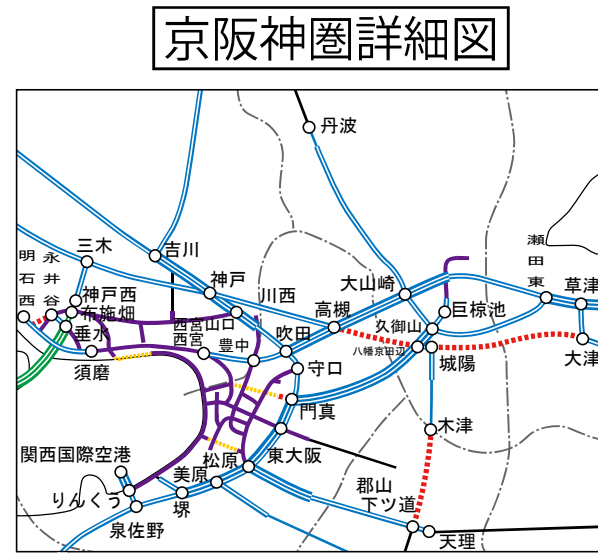

全国路線図

西日本高速道路(株)

阪神高速道路(株)

首都高速道路(株)

本州四国連絡高速道路(株)

中日本高速道路(株)

東日本高速道路(株)

凡 例	
東日本・中日本・西日本 高速道路株式会社	供用済区間 6車線 4車線 2車線 事業中區間
本州四国連絡高速道路株式会社	供用済区間 6車線 4車線 2車線 事業中區間
首都高速道路株式会社	供用済区間 事業中區間
阪神高速道路株式会社	供用済区間 事業中區間
その他の道路(平成29年度末時点)	供用済区間 事業中・調査中區間