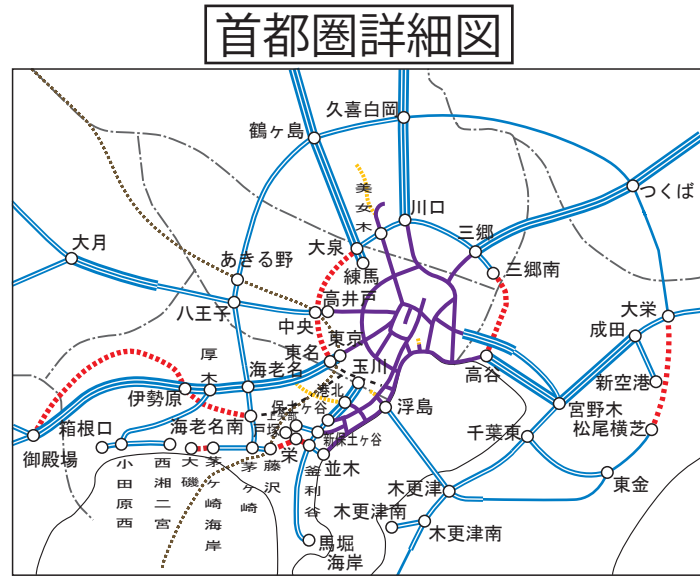

# 全国路線図

西日本高速道路(株)

本州四国連絡高速道路(株)

阪神高速道路(株)

首都高速道路(株)

東日本高速道路(株)

中日本高速道路(株)

凡例	
東日本・中日本・西日本	高速道路株式会社
供用済区間	6車線 4車線 2車線
事業中区間	■■■■■■
本州四国連絡高速道路株式会社	供用済区間
	6車線 4車線 2車線
首都高速道路株式会社	供用済区間
	■■■■■■
阪神高速道路株式会社	供用済区間
	■■■■■■
その他の道路(平成28年度末時点)	供用済区間
	■■■■■■
	■■■■■■