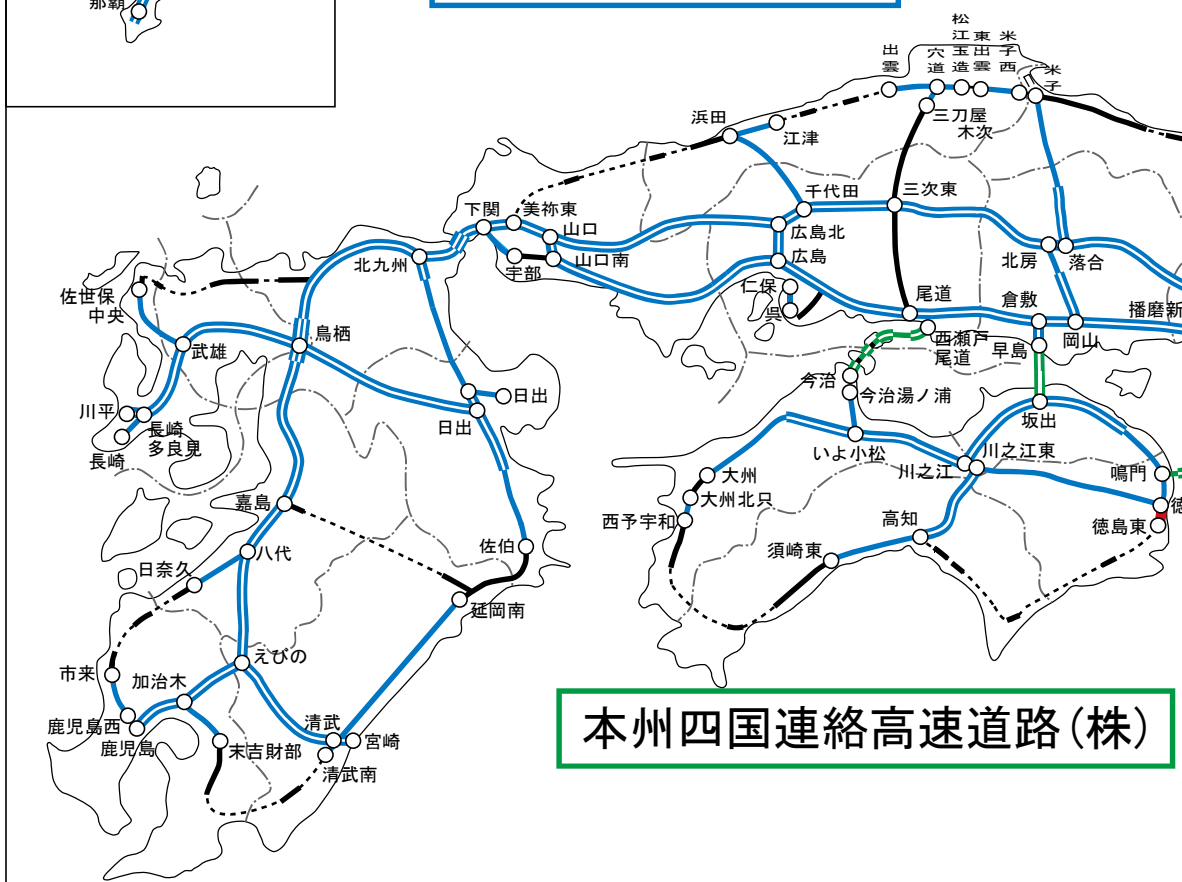

全国路線図

西日本高速道路(株)

阪神高速道路(株)

首都高速道路(株)

本州四国連絡高速道路(株)

中日本高速道路(株)

東日本高速道路(株)

凡 例	
東日本・中日本・西日本 高速道路株式会社	供用済区間 6車線 4車線 2車線 事業中區間
本州四国連絡高速道路株式会社	供用済区間 6車線 4車線 2車線 事業中區間
首都高速道路株式会社	供用済区間 事業中區間
阪神高速道路株式会社	供用済区間 事業中區間
その他の道路(平成29年度末時点)	供用済区間 事業中・調査中區間