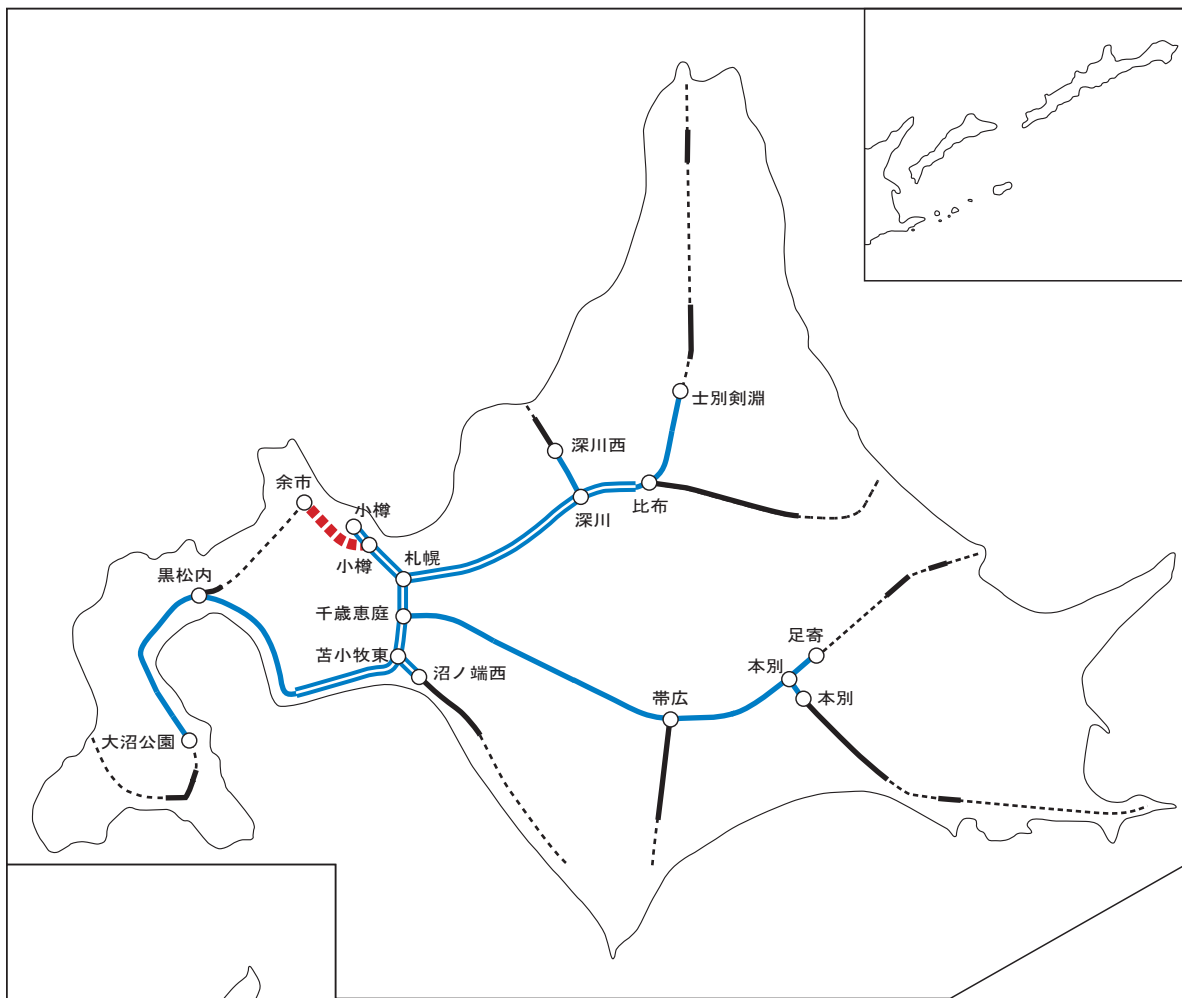

# 全国路線図

西日本高速道路(株)

阪神高速道路(株)

首都高速道路(株)

東日本高速道路(株)

本州四国連絡高速道路(株)

中日本高速道路(株)

凡例	
東日本・中日本・西日本 高速道路株式会社	
供用済区間	6車線 4車線 2車線
事業中区間	■■■■■■
本州四国連絡高速道路株式会社	
供用済区間	6車線 4車線 2車線
首都高速道路株式会社	
供用済区間	■■■■■■
事業中区間	■■■■■■
阪神高速道路株式会社	
供用済区間	■■■■■■
事業中区間	■■■■■■
その他の道路(平成28年度末時点)	
供用済区間	———
事業中・調査中区間	- - - - -

事業中のIC・JCT名は仮称

平成29年9月1日現在