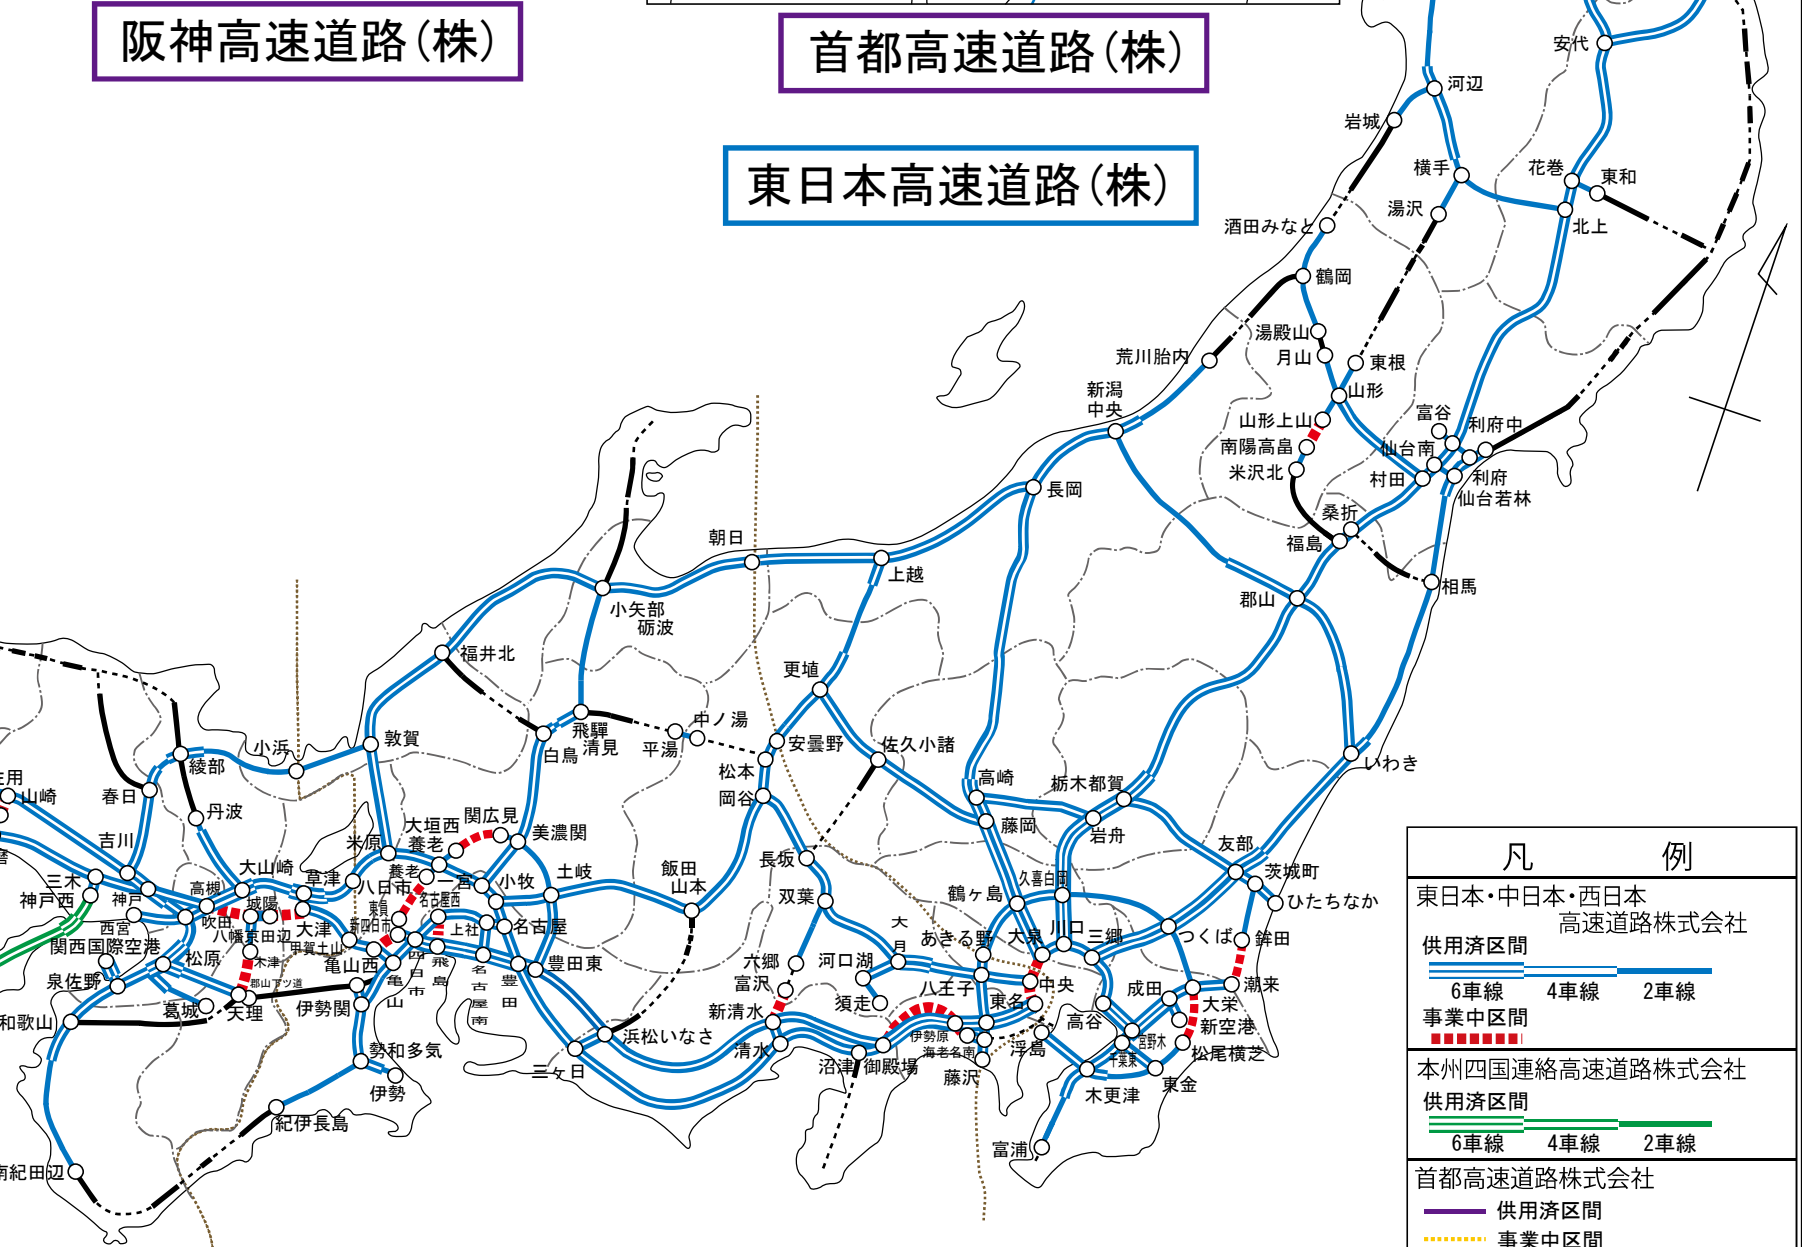

# 全国路線図

西日本高速道路(株)

阪神高速道路(株)

首都高速道路(株)

本州四国連絡高速道路(株)

中日本高速道路(株)

東日本高速道路(株)

凡 例	
東日本・中日本・西日本 高速道路株式会社	供用済区間 6車線 4車線 2車線 事業中區間
本州四国連絡高速道路株式会社	供用済区間 6車線 4車線 2車線 事業中區間
首都高速道路株式会社	供用済区間 事業中區間
阪神高速道路株式会社	供用済区間 事業中區間
その他の道路(平成29年度末時点)	供用済区間 事業中・調査中區間

事業中のIC・JCT名は仮称

平成31年2月1日現在