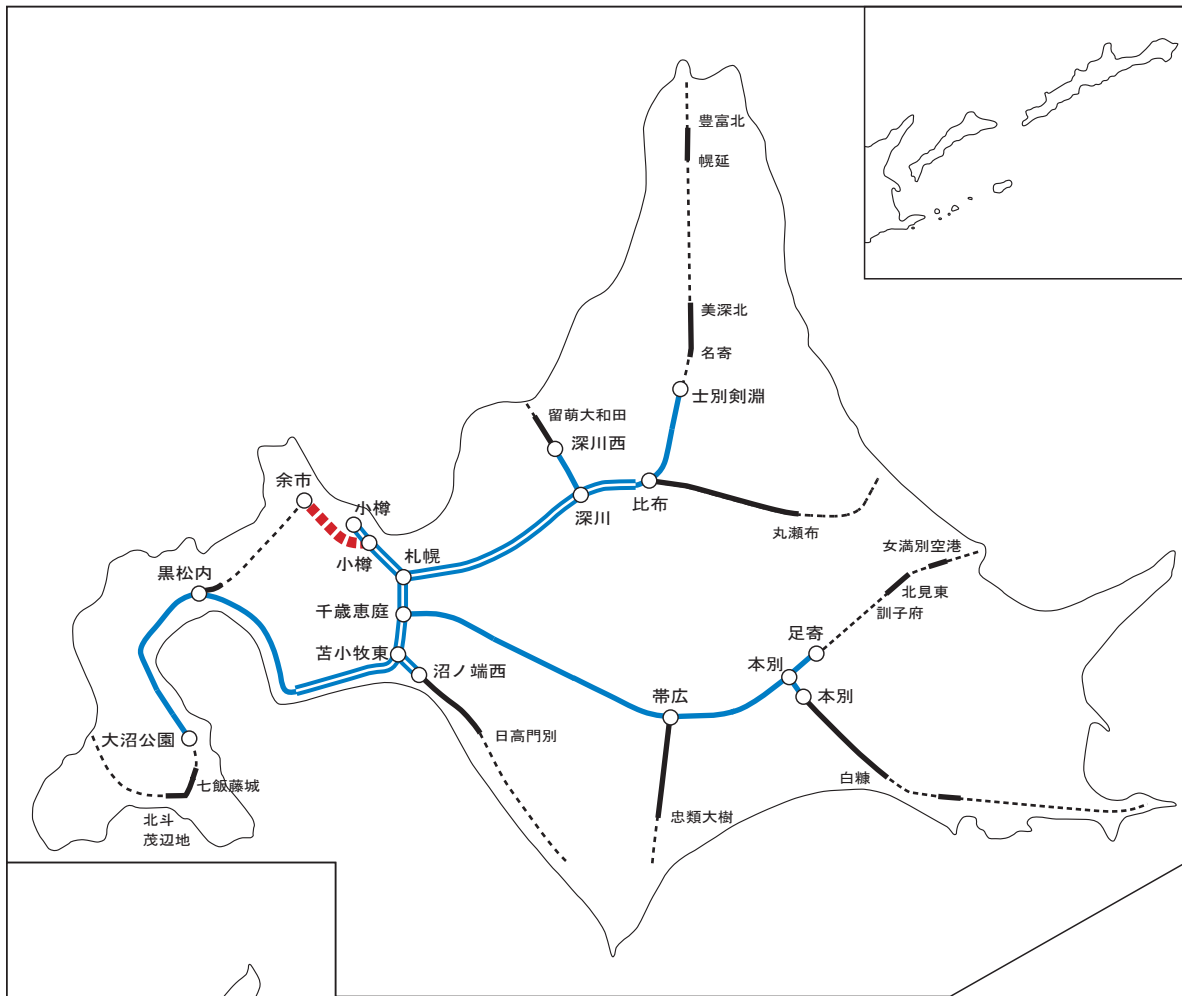

# 全国路線図

西日本高速道路(株)

本州四国連絡高速道路(株)

阪神高速道路(株)

首都高速道路(株)

東日本高速道路(株)

中日本高速道路(株)

凡例	
東日本・中日本・西日本	高速道路株式会社
供用済区間	6車線 4車線 2車線
事業中区間	■■■■■■
本州四国連絡高速道路株式会社	供用済区間
	6車線 4車線 2車線
首都高速道路株式会社	供用済区間
	■■■■■■
阪神高速道路株式会社	供用済区間
	■■■■■■
その他の道路(平成28年度末時点)	供用済区間
	■■■■■■
	■■■■■■

事業中のIC・JCT名は仮称

平成29年5月1日現在