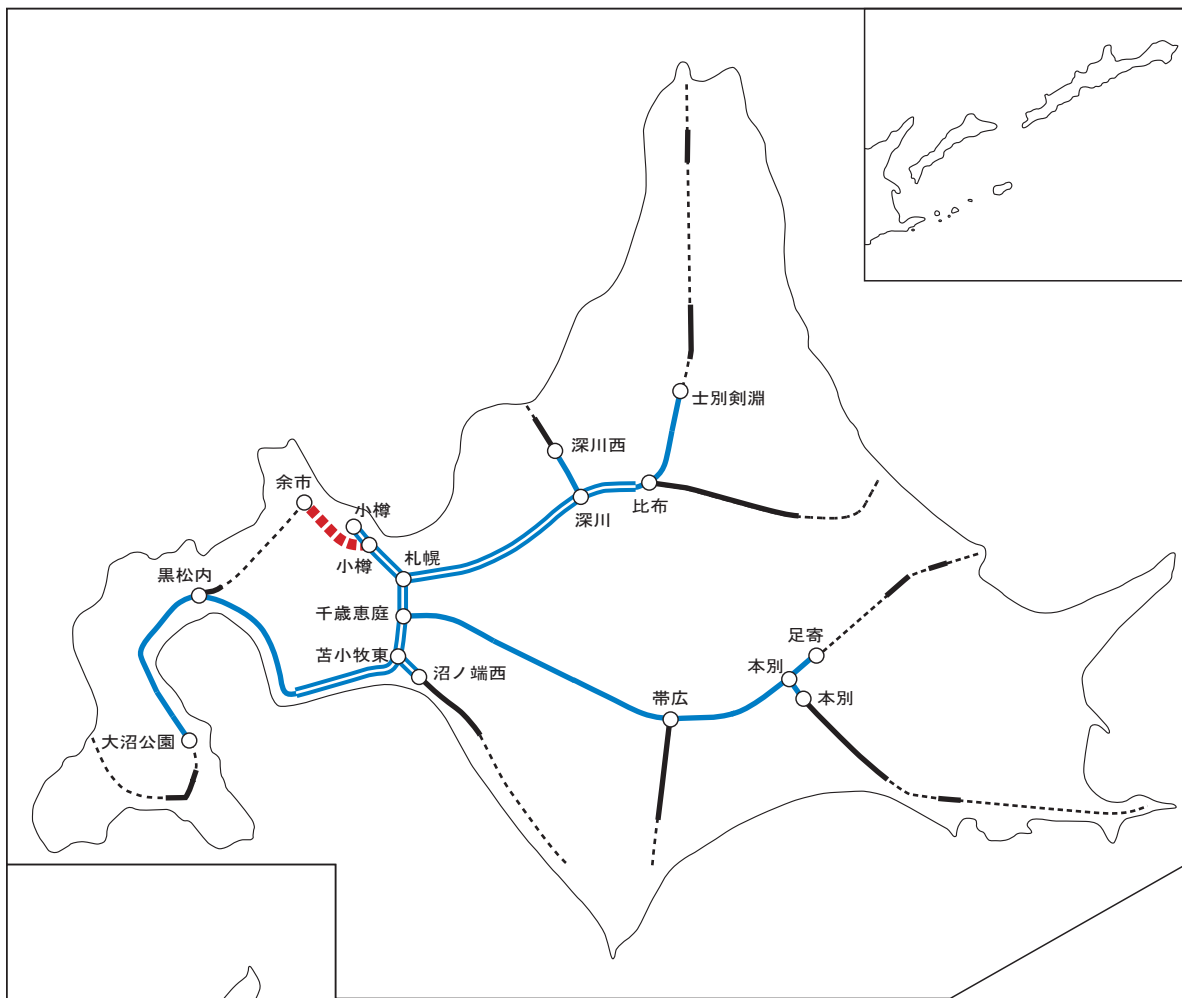

全国路線図

西日本高速道路(株)

京阪神圏詳細図

阪神高速道路(株)

首都圏詳細図

首都高速道路(株)

東日本高速道路(株)

本州四国連絡高速道路(株)

中日本高速道路(株)

凡 例	
東日本・中日本・西日本 高速道路株式会社	
供用済区間	6車線 4車線 2車線
事業中区間	■■■■■■
本州四国連絡高速道路株式会社	
供用済区間	6車線 4車線 2車線
首都高速道路株式会社	
供用済区間	■■■■■■
事業中区間	■■■■■■
その他の道路(平成28年度末時点)	
供用済区間	———
事業中・調査中区間	- - - - -

事業中のIC・JCT名は仮称