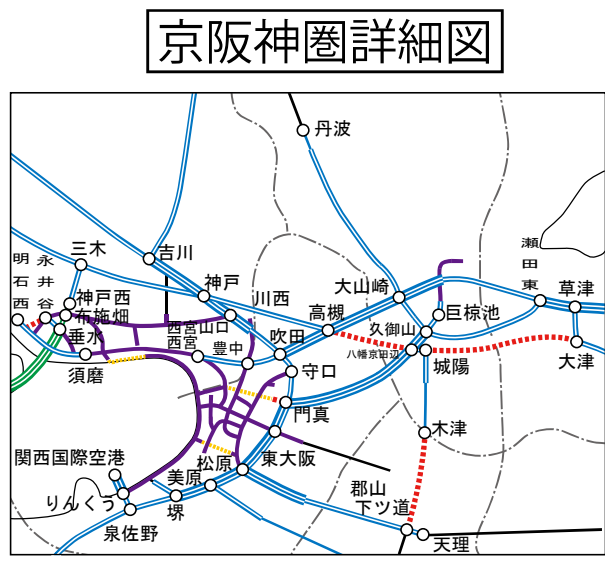

# 全国路線図

西日本高速道路(株)

阪神高速道路(株)

首都高速道路(株)

本州四国連絡高速道路(株)

中日本高速道路(株)

東日本高速道路(株)

凡 例	
東日本・中日本・西日本 高速道路株式会社	供用済区間 6車線 4車線 2車線 事業中區間
本州四国連絡高速道路株式会社	供用済区間 6車線 4車線 2車線 事業中區間
首都高速道路株式会社	供用済区間 事業中區間
阪神高速道路株式会社	供用済区間 事業中區間
その他の道路(平成29年度末時点)	供用済区間 事業中・調査中區間