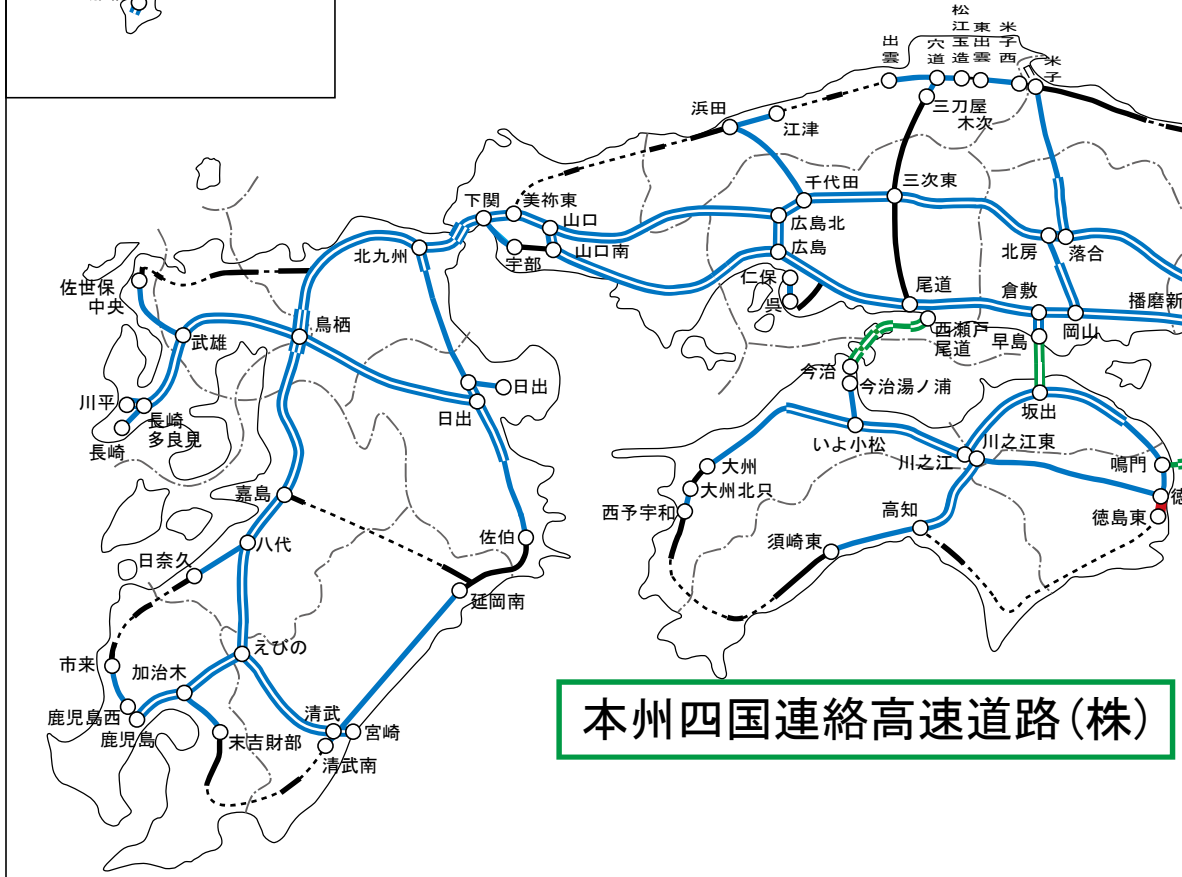

全国路線図

西日本高速道路(株)

阪神高速道路(株)

首都高速道路(株)

本州四国連絡高速道路(株)

中日本高速道路(株)

東日本高速道路(株)

凡 例	
東日本・中日本・西日本 高速道路株式会社	供用済区間 6車線 4車線 2車線 事業中区間
本州四国連絡高速道路株式会社	供用済区間 6車線 4車線 2車線 事業中区間
首都高速道路株式会社	供用済区間 事業中区間
阪神高速道路株式会社	供用済区間 事業中区間
その他の道路(平成29年度末時点)	供用済区間 事業中・調査中区間