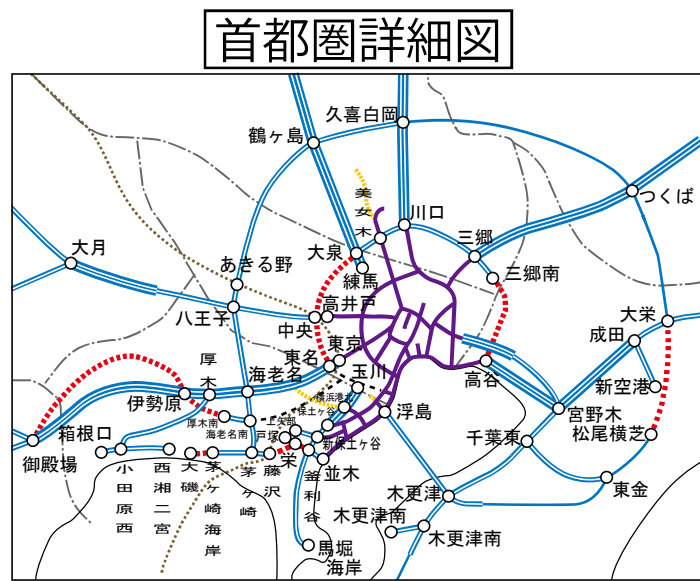

# 全国路線図

西日本高速道路(株)

阪神高速道路(株)

首都高速道路(株)

東日本高速道路(株)

本州四国連絡高速道路(株)

中日本高速道路(株)

凡 例	
東日本・中日本・西日本 高速道路株式会社	供用済区間 6車線 4車線 2車線 事業中区間
本州四国連絡高速道路株式会社	供用済区間 6車線 4車線 2車線 事業中区間
首都高速道路株式会社	供用済区間 事業中区間
阪神高速道路株式会社	供用済区間 事業中区間
その他の道路(平成29年度末時点)	供用済区間 事業中・調査中区間