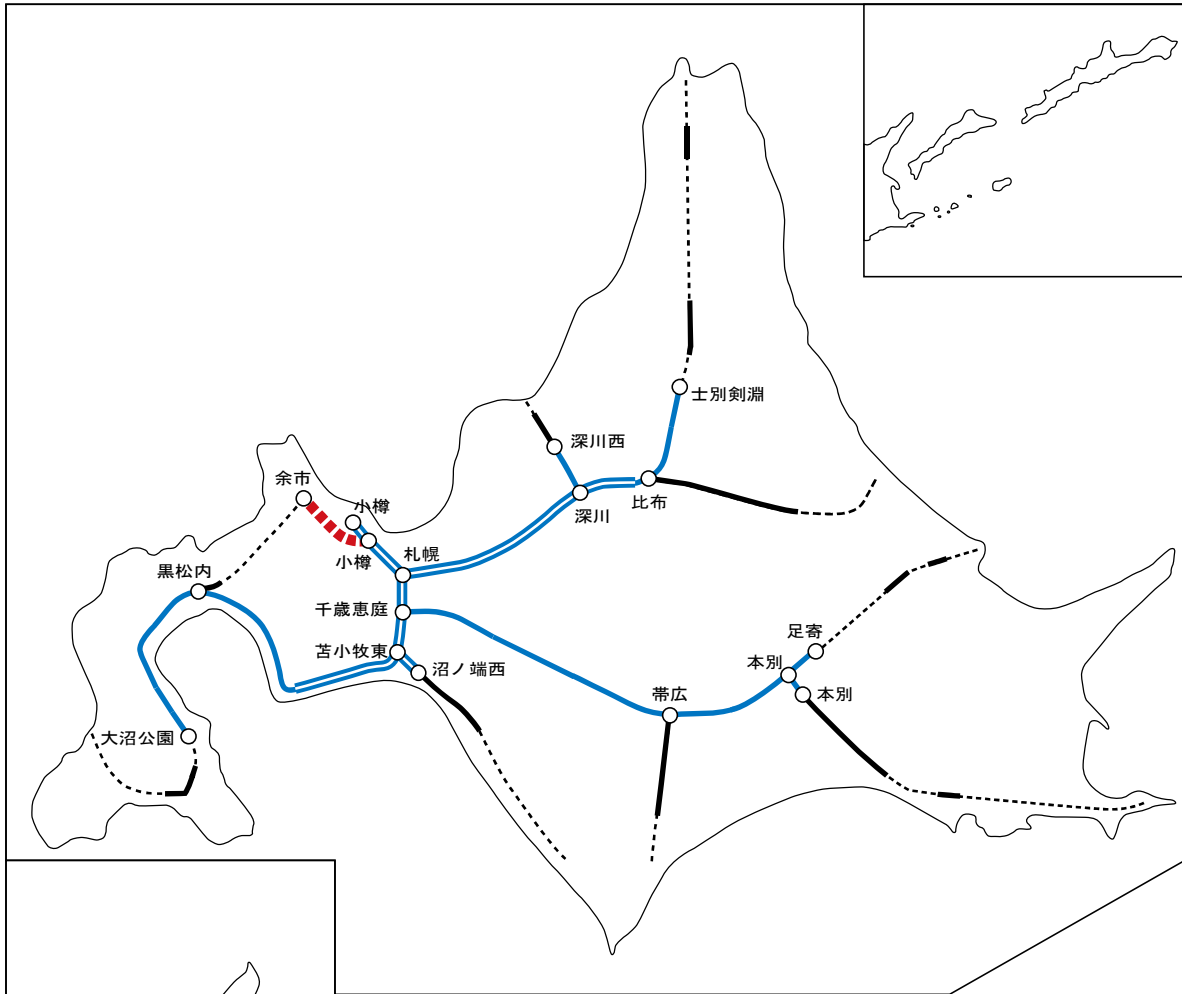

全国路線図

西日本高速道路(株)

阪神高速道路(株)

首都高速道路(株)

本州四国連絡高速道路(株)

中日本高速道路(株)

東日本高速道路(株)

凡 例	
東日本・中日本・西日本 高速道路株式会社	供用済区間 6車線 4車線 2車線 事業中區間
本州四国連絡高速道路株式会社	供用済区間 6車線 4車線 2車線 事業中區間
首都高速道路株式会社	供用済区間 事業中區間
阪神高速道路株式会社	供用済区間 事業中區間
その他の道路(平成29年度末時点)	供用済区間 事業中・調査中區間

事業中のIC・JCT名は仮称

平成30年11月1日現在