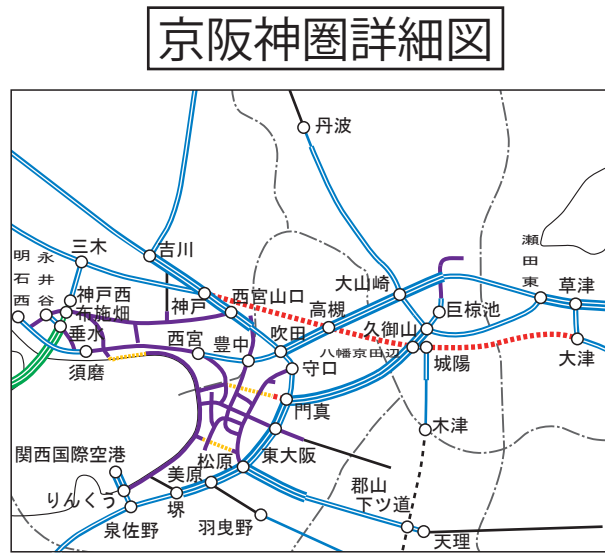

# 全国路線図

西日本高速道路(株)

本州四国連絡高速道路(株)

阪神高速道路(株)

首都高速道路(株)

東日本高速道路(株)

中日本高速道路(株)

凡例	
東日本・中日本・西日本	高速道路株式会社
供用済区間	6車線 4車線 2車線
事業中区間	■■■■■■
本州四国連絡高速道路株式会社	供用済区間
	6車線 4車線 2車線
首都高速道路株式会社	供用済区間
	■■■■■■
阪神高速道路株式会社	供用済区間
	■■■■■■
その他の道路(平成28年度末時点)	供用済区間
	■■■■■■
	■■■■■■