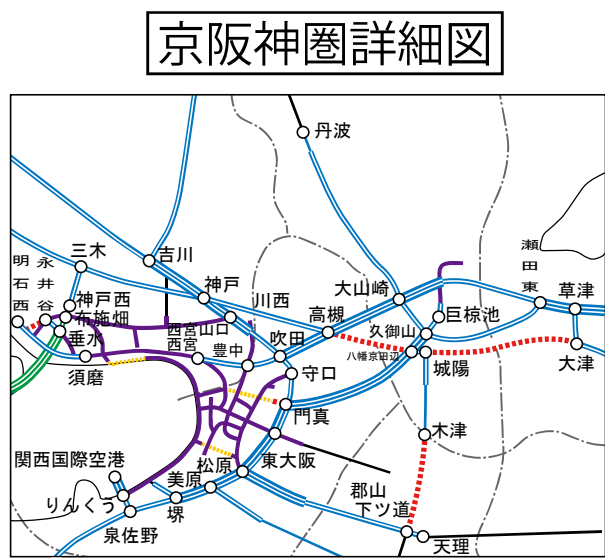

全国路線図

西日本高速道路(株)

阪神高速道路(株)

首都高速道路(株)

本州四国連絡高速道路(株)

中日本高速道路(株)

東日本高速道路(株)

凡 例	
東日本・中日本・西日本 高速道路株式会社	供用済区間 6車線 4車線 2車線 事業中区間
本州四国連絡高速道路株式会社	供用済区間 6車線 4車線 2車線 事業中区間
首都高速道路株式会社	供用済区間 事業中区間
阪神高速道路株式会社	供用済区間 事業中区間
その他の道路(平成29年度末時点)	供用済区間 事業中・調査中区間